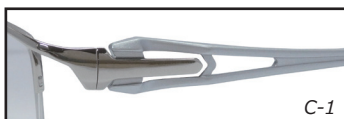

Xpoint

クロスポイント

C-1 ホワイトゴールド

XP92-001 56□15-140 天地 29.8 mm

- C-1 F: ホワイトゴールド T: パールホワイト
- C-3 F: マットグレー T: メタリックグレー
- C-4 F: シャーリングネイビー T: メタリックダークネイビー
- C-5 F: シャーリングガンメタ T: メタリックダークレッド

C-1

C-3

C-4

C-5

C-4 シャーリングネイビー

XP92-002 55□15-140 天地 32.0 mm

- C-1 F: シャーリングシルバーグレー T: メタリックライトグレー
- C-2 F: シャーリングブラウン T: メタリックダークブラウン
- C-3 F: グレー T: メタリックダークグレー
- C-4 F: シャーリングネイビー T: メタリックネイビー

C-1

C-2

C-3

C-4

C-5 マットブラック

XP92-003 54□16-140 天地 31.0 mm

- C-1 F: シルバー T: メタリックシルバー
- C-2 F: シャーリングカーキ T: メタリックダークグレー
- C-3 F: グレー T: メタリックダークネイビー
- C-5 F: マットブラック T: メタリックダークレッド

C-1

C-2

C-3

C-5

※フロント/合金
テンブル/ウルテム