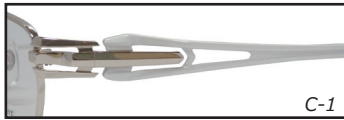

Xpoint

クロスポイント

C-1 ホワイトゴールド

XP92-001 56□15-140 天地 29.8 mm

- C-1 F: ホワイトゴールド T: パールホワイト
- C-3 F: マットグレー T: メタリックグレー
- C-4 F: シャーリングネイビー T: メタリックダークネイビー
- C-5 F: シャーリングガンメタ T: メタリックダークレッド

C-1

C-3

C-4

C-5

C-4 シャーリングネイビー

XP92-002 55□15-140 天地 32.0 mm

- C-1 F: シャーリングシルバーグレー T: メタリックライトグレー
- C-2 F: シャーリングブラウン T: メタリックダークブラウン
- C-3 F: グレー T: メタリックダークグレー
- C-4 F: シャーリングネイビー T: メタリックネイビー

C-1

C-2

C-3

C-4

C-5 マットブラック

XP92-003 54□16-140 天地 31.0 mm

- C-1 F: シルバー T: メタリックシルバー
- C-2 F: シャーリングカーキ T: メタリックダークグレー
- C-3 F: グレー T: メタリックダークネイビー
- C-5 F: マットブラック T: メタリックダークレッド

C-1

C-2

C-3

C-5

※フロント/合金
テンブル/ウルテム